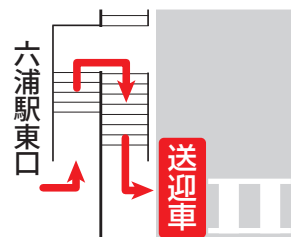

六浦霊園 交通のご案内

お車でお越しの方 玉川I.Cより約35分

電車でお越しの方 京急蒲田駅より約39分

※各表記時間は、交通状況により変動します。

近隣詳細図

無料送迎サービス

無料送迎車をご利用の方は、六浦駅東口の階段を降り、横断歩道前でお待ちください。

【運行日】毎週土・日・祝日、お盆・お彼岸期間中
※道路状況等により、時刻が変動する場合がございます。※年末年始は運休となります。