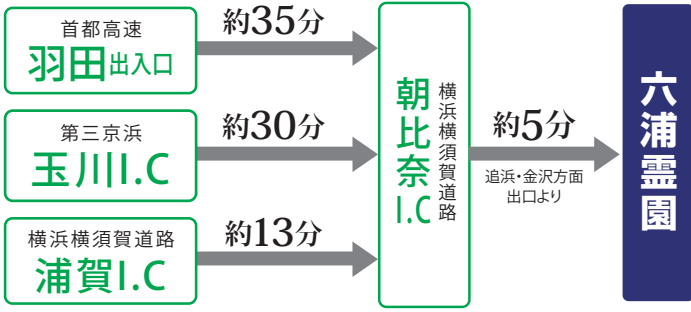

六浦霊園 交通のご案内

お車でお越しの方 玉川I.Cより約35分

電車でお越しの方 京急蒲田駅より約39分

※各表記時間は、交通状況により変動します。

近隣詳細図

無料送迎サービス

無料送迎車をご利用の方は、六浦駅東口の階段を降り、横断歩道前でお待ちください。

【運行日】毎週土・日・祝日、お盆・お彼岸期間中
※道路状況等により、時刻が変動する場合がございます。※年末年始は運休となります。