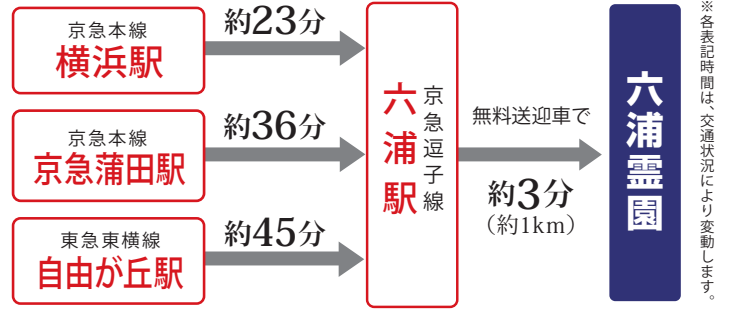

六浦霊園 交通のご案内

お車でお越しの方 玉川I.Cより約35分

電車でお越しの方 京急蒲田駅より約39分

※各表記時間は、交通状況により変動します。

近隣詳細図

無料送迎サービス

無料送迎車をご利用の方は、六浦駅東口の階段を降り、横断歩道前でお待ちください。

【運行日】毎週土・日・祝日、お盆・お彼岸期間中
※道路状況等により、時刻が変動する場合がございます。※年末年始は運休となります。