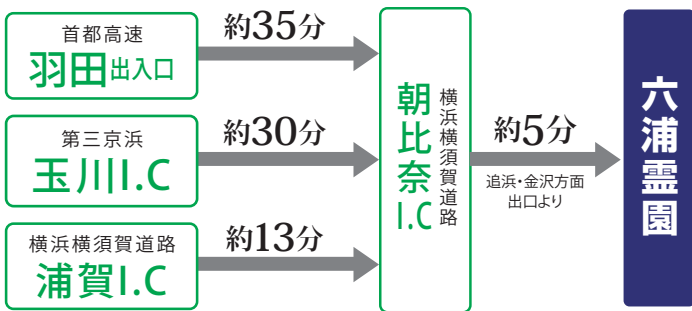

六浦霊園 交通のご案内

お車でお越しの方 玉川I.Cより約35分

電車でお越しの方 京急蒲田駅より約39分

※各表記時間は、交通状況により変動します。

近隣詳細図

無料送迎サービス

無料送迎車をご利用の方は、六浦駅東口の階段を降り、オリジン弁当様の向かいの歩道でお待ちください。

【運行日】毎週土・日・祝日、お盆・お彼岸期間中
※道路状況等により、時刻が変動する場合がございます。※年末年始は運休となります。