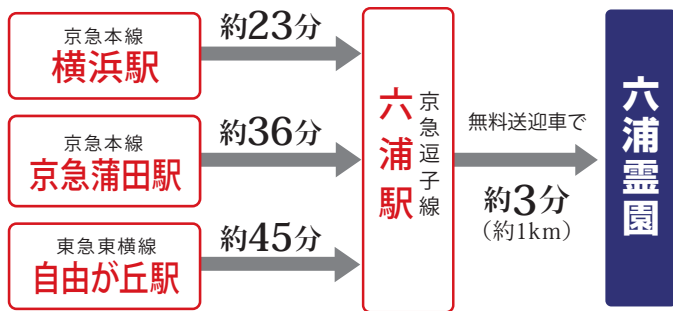

六浦霊園 交通のご案内

お車でお越しの方 玉川I.Cより約35分

電車でお越しの方 京急蒲田駅より約39分

※各表記時間は、交通状況により変動します。

近隣詳細図

無料送迎サービス

無料送迎車をご利用の方は、六浦駅東口の階段を降り、オリジン弁当様の向かいの歩道でお待ちください。

【運行日】毎週土・日・祝日、お盆・お彼岸期間中
※道路状況等により、時刻が変動する場合がございます。※年末年始は運休となります。