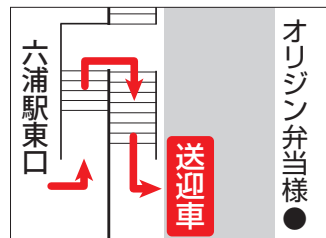

六浦霊園 交通のご案内

お車でお越しの方 玉川I.Cより約35分

電車でお越しの方 京急蒲田駅より約39分

※各表記時間は、交通状況により変動します。

近隣詳細図

無料送迎サービス

無料送迎車をご利用の方は、六浦駅東口の階段を降り、オリジン弁当様の向かいの歩道でお待ちください。

【運行日】毎週土・日・祝日、お盆・お彼岸期間中
※道路状況等により、時刻が変動する場合がございます。※年末年始は運休となります。